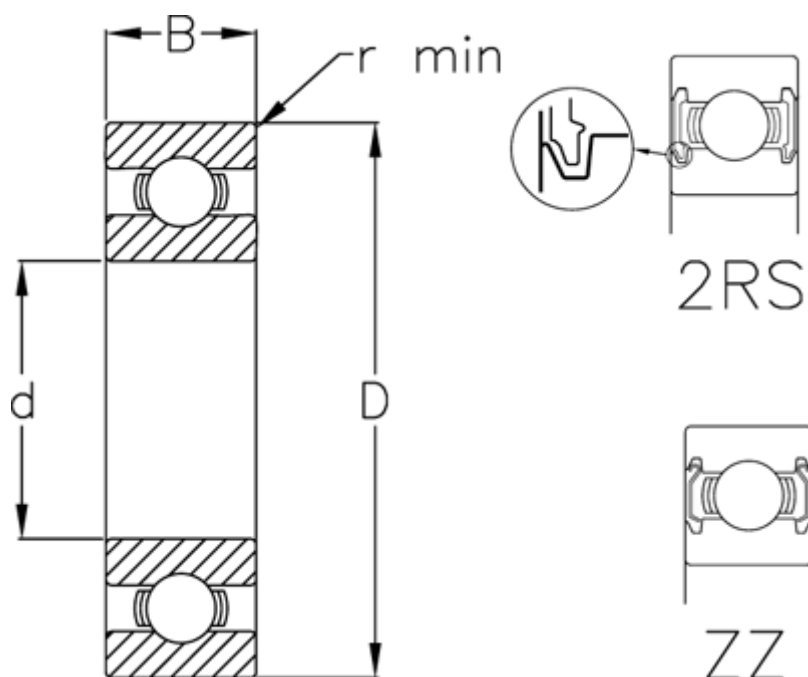

Varenummer: 5480030013039
Beskrivelse: Enradede sporkugleleje 6006 ZZ USDA H1
d=30 D=55 B=13 rustfast/spec. fedt

Mål

B	= 13
d	= 30
D	= 55
Dynamisk belastning C (kN)	= 13.2
Max. o/min fedtsmurt	= 13000
Max. o/min oliesmurt	= 15000
r min	= 1
Statisk belastning C0 (kN)	= 8.3

Vægt (kg) = 0.116